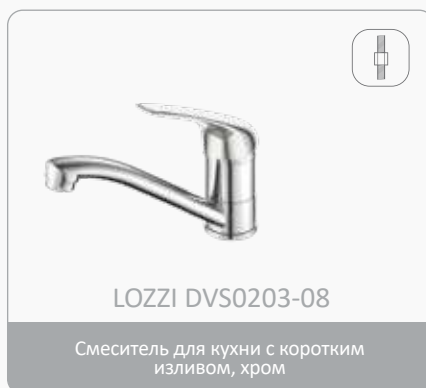

LOZZI middle

Серия LOZZI имеет расширенный модельный ряд как для кухни, так и для ванны. Наряду со смесителями с поворотным дивертором, представлены хорошо зарекомендовавшие себя смесители с литым корпусом-изливом и кнопочным дивертором. Несмотря на средний ценовой сегмент, серия LOZZI отличается ярким дизайном, напоминающим серию VIVA. В ней также используется картридж 35 мм.

Stile di vita

Значения пиктограмм:

Крепление на шпильке

Крепление на двух шпильках

Крепление на гайке