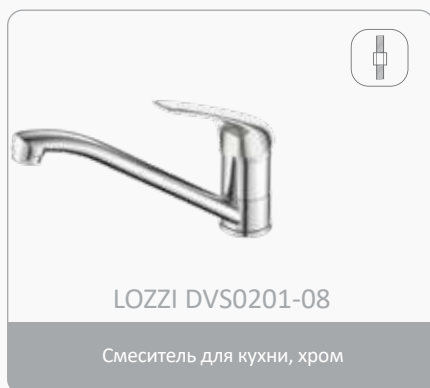

LOZZI middle

Серия LOZZI имеет расширенный модельный ряд как для кухни, так и для ванны. Наряду со смесителями с поворотным дивертором, представлены хорошо зарекомендовавшие себя смесители с литым корпусом-изливом и кнопочным дивертором. Несмотря на средний ценовой сегмент, серия LOZZI отличается ярким дизайном, напоминающим серию VIVA. В ней также используется картридж 35 мм.

Stile di vita

Значения пиктограмм:

Крепление на шпильке

Крепление на двух шпильках

Крепление на гайке