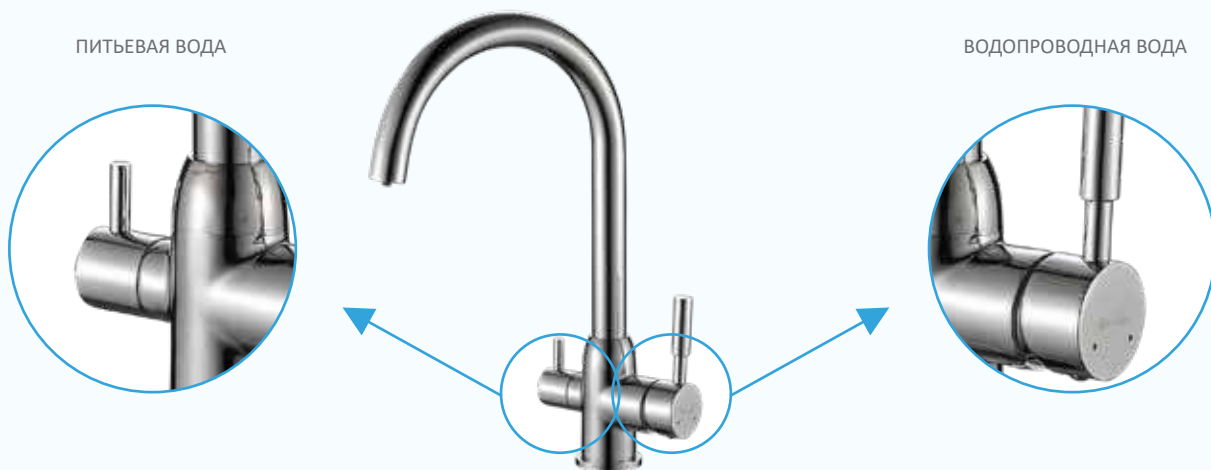

DVS1508-20 (латунь) и DVS1508-20T (нержавеющая сталь): смеситель с отдельными картриджами для питьевой и технической воды. В отличие от других смесителей DEVIDA, смеситель DVS1508-20T и его нижняя гайка изготовлены из нержавеющей стали. Смесители из нержавеющей стали не только экологичны, так как в них полностью отсутствует свинец, но и более неприхотливы — на их матовой поверхности малозаметны царапины, которые могут возникнуть в ходе эксплуатации.

СХЕМА РАБОТЫ

DVS1508-20T

Смеситель для питьевой воды

DVS1509-18W/N: смеситель для питьевой воды с белым или черным гибким изливом. Открытие/закрытие контуров питьевой и технической воды производится отдельными картриджами, расположенными по разные стороны корпуса смесителя. Питьевая вода проходит через латунный поворотный излив, служащий одновременно и держателем для гибкого излива технической воды. При необходимости гибкий излив можно вынуть из держателя и перенаправить струю технической воды в любое направление. Такое решение особенно удобно при наполнении и мытье высоких емкостей.