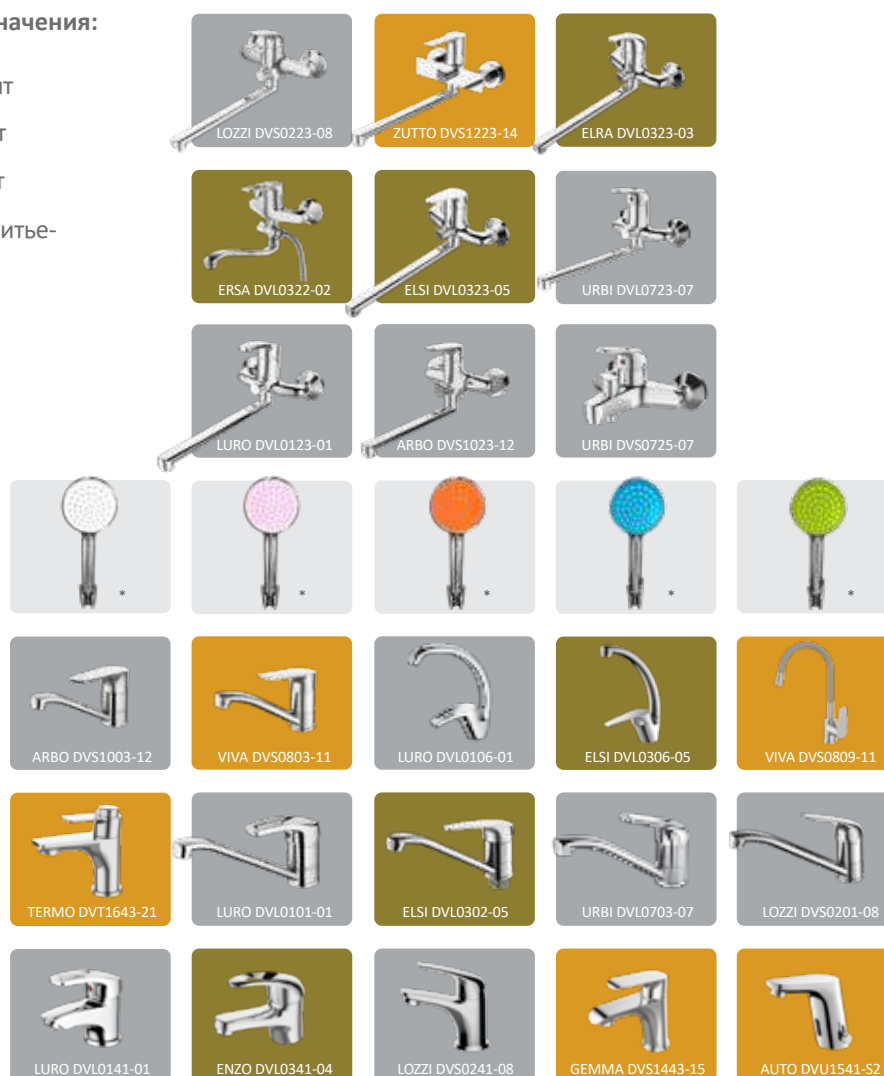

# ПЛАНОГРАММЫ ДЛЯ РАЗМЕЩЕНИЯ СМЕСИТЕЛЕЙ НА ДЕМОНСТРАЦИОННЫХ СТЕНДАХ

Пример планограммы для стандартного стенда — 2250x850x419 мм, на 24 смесителя

стандартный стенд:  
**2280 x 850 x 419 мм**

15+9=24

## Цветовые обозначения:

- Премиум сегмент
- Средний сегмент
- Базовый сегмент
- Смесители для питьевой воды
- Лейки

\* Образцы душевых леек разных цветов предоставляются по запросу со скидкой до 90% в количестве до 5 шт на стандартный и мини стенд и до 3 шт на малый стенд при приобретении трех комплектов аналогичных леек в блистере.