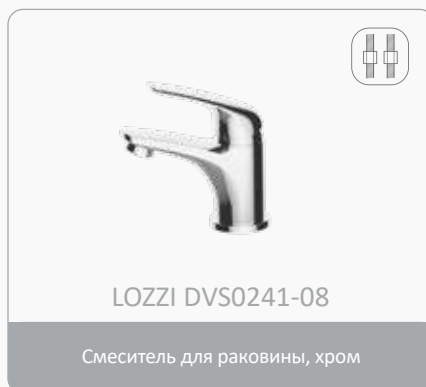

LOZZI middle

Серия LOZZI имеет расширенный модельный ряд как для кухни, так и для ванны. Наряду со смесителями с поворотным дивертором, представлены хорошо зарекомендовавшие себя смесители с литым корпусом-изливом и кнопочным дивертором. Несмотря на средний ценовой сегмент, серия LOZZI отличается ярким дизайном, напоминающим серию VIVA. В ней также используется картридж 35 мм.

Stile di vita

Значения пиктограмм:

Крепление на шпильке

Крепление на двух шпильках

Крепление на гайке